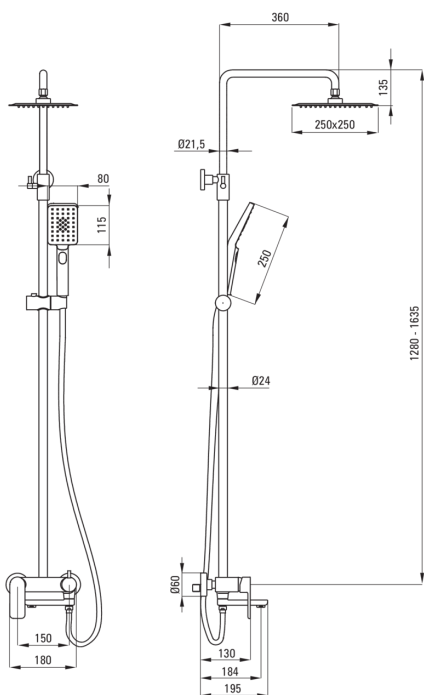

ALPINIA

Pălărie de duș, cu baterie pentru cadă

Codul produsului: NAC_01AM
Culoarea: cromat

Coloane de duș

Finisaj	cromat
Baterie	Da
Reglarea înălțimii capului de duș tip ploaie	Da
Reglarea înălțimii barei până la [mm]	1280
Reglarea înălțimii barei până la [mm]	1635

Tijă

Material	oțel 304
Caracteristici suplimentare	unghi reglabil al capului dușului

Cap de duș

Formă	pătrat
Material	oțel 304, alamă
Lățime [mm]	250
Lungimea [mm]	250
Grosime	55
Anti-calc	Da
Număr de funcții	1
Tipul de jet	ploaie
Timp de răspuns rapid pentru pornirea și oprirea apei	Da

Dușuri de mână

Număr de funcții	3
Anti-calc	Da
Tipul de jet	ploaie, ceață, mixt

Furtunuri

Lungimea [mm]	1500
Tipul împletituri	nu este cazul
Material împletitură	PVC
Anti-twist	1

Pipe

Tipul pipei	pliabil
Raza de acțiune a pipei dușului/căzii [mm]	184
Aerator	Da

Comutator funcții

Tipul comutatorului	ceramic mecanic
---------------------	-----------------

Baterie

Tipul bateriei	baterie, un mâner
----------------	-------------------